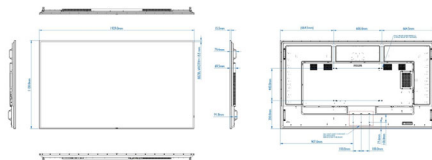

- Hoogte: 0 ~ 3000 m
- Temperatuurbereik (in bedrijf): 0 ~ 40 °C
- Temperatuurbereik (opslag): -20 ~ 60 °C
- MTBF: 50.000 uur
- Vochtigheidsbereik (in werking) [RV]: 20% ~ 80% RV (zonder condensvorming)
- Vochtigheidsbereik (opslag) [RV]: 5% ~ 95% RV (zonder condensvorming)

Vermogen

- Netspanning: 100 - 240 V~, 50/60 Hz
- Stroomverbruik in stand-bystand: < 0,5 W

- Functies voor energiebesparing: Smart Power
- Verbruik (max.): 480 W
- Verbruik (normaal): 320 W
- Energieklasse: G

Geuld

- Ingebouwde luidsprekers: 2 x 10 W RMS

Accessoires

- Meegeleverde accessoires: AC-netsnoer, RS232-kabel, Afstandsbediening, Batterijen voor afstandsbediening, Snelstartgids
- Meegeleverde accessoires: IR-sensorkabel (1,8 m) (x1), RS232 daisy-chain-kabel, M3-schroef (X1), M4-schroef (x1), Philips-logo (x1), USB-klepje (x1)

Multimediatoepassingen

- Video afspelen via USB: MPEG, H.264, H.263, H.265
- Foto's bekijken via USB: BMP, JPEG, PNG
- Audio afspelen via USB: AAC, HEAAC, MPEG

Diversen

- Garantie: 3 jaar garantie
- Taalversies in beeldschermmenu: Vereenvoudigd Chinees, Traditioneel Chinees, Engels, Frans, Duits, Italiaans, Pools, Russisch, Spaans, Turks, Japans, Arabisch
- Officiële goedkeuringen: CE, CB, BSMI, CU, ETL, FCC, klasse A, PSB, VCCI

Interne speler

- CPU: Dual Core cortex A53 1,1 GHz, Dual Core cortex A73 1,15 GHz
- GPU: ARM Mali G51
- Geheugen: 2 GB DDR3, 8 GB

Publicatiedatum
2021-09-20

Versie: 4.0.1

12 NC: 8670 001 66131
EAN: 87 12581 76550 7

© 2021 Koninklijke Philips N.V.
Alle rechten voorbehouden.

Specificaties kunnen zonder voorafgaande kennisgeving worden gewijzigd. Handelsmerken zijn het eigendom van Koninklijke Philips N.V. en hun respectieve eigenaren.

www.philips.com